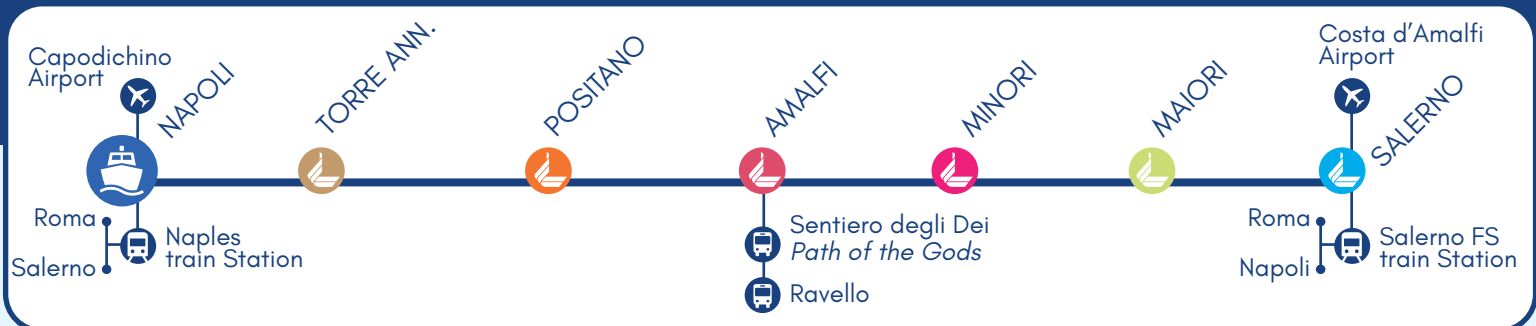

aliecOST

Volaviamare • Lauro.it • Alilauro • Alilauro Gru.so.n.

PARTENZA DA <i>DEPARTURE FROM</i>	AMALFI	POSITANO	NAPOLI MOLO BEVERELLO
	●	●	●
	9:35	10:05	12:15
PARTENZA DA <i>DEPARTURE FROM</i>	TORRE ANNUNZIATA	NAPOLI MOLO BEVERELLO	POSITANO
	●	●	●
	11:45	12:45	14:45

POSITANO SARÀ IL TUO PUNTO DI PARTENZA PER NUOVE DESTINAZIONI VIA MARE
POSITANO WILL BE YOUR STARTING POINT FOR NEW DESTINATIONS BY SEA

PARTENZE DA <i>DEPARTURE FROM</i>	POSITANO	AMALFI	MINORI	MAIORI	SALERNO MOLO MASUCCIO	SALERNO MOLO MANFREDI
	●	●	●	●	●	●
	17:28	18:06	18:10			18:40
	17:50	18:30		18:45	19:20	

SATURDAY AND SUNDAY UNTIL OCTOBER 31st
 SABATO e DOMENICA fino al 31 OTTOBRE

allicost

Volaviamare - Lauro.it - Alilauro - Alilauro Gru.so.n.

	TORRE ANN.	POSITANO	AMALFI
NAPOLI	€ 17,00	€ 32,00	€ 32,00

Se viaggi con un gruppo di almeno 15 persone accedi a tariffe speciali e promozioni
If you travel with a group of at least 15 people, you can access special rates and promotions.